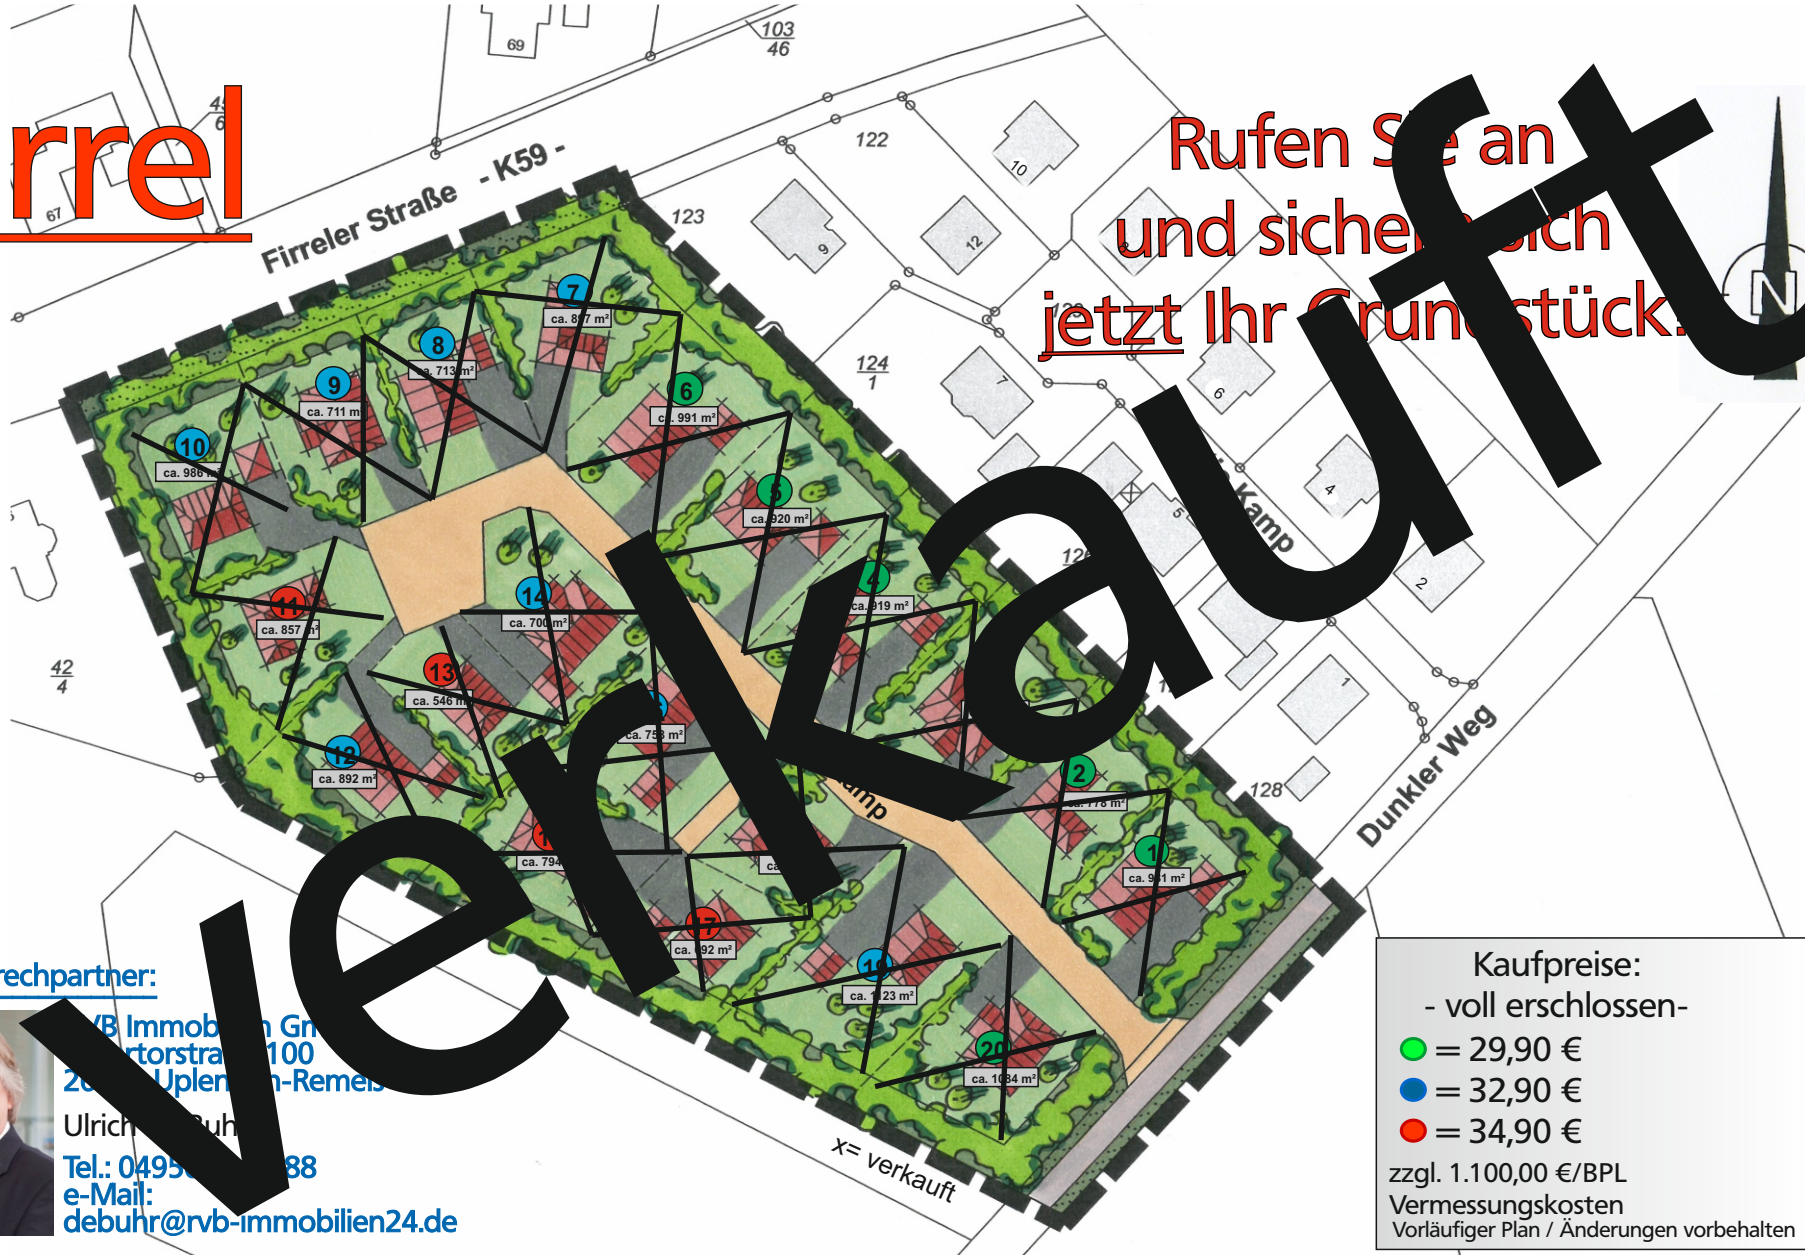

Firrel

Rufen Sie an
und sichern sich
jetzt Ihr Grundstück.

Ihr Ansprechpartner:

RVB Immobilien GmbH
 Dorfstr. 100
 20099 Uplengen-Remels
 Ulrich Debuhr
 Tel.: 0495 388
 e-Mail:
 debuhr@rvb-immobilien24.de

Kaufpreise:	
- voll erschlossen-	
● = 29,90 €	
● = 32,90 €	
● = 34,90 €	
zzgl. 1.100,00 €/BPL	
Vermessungskosten	
Vorläufiger Plan / Änderungen vorbehalten	